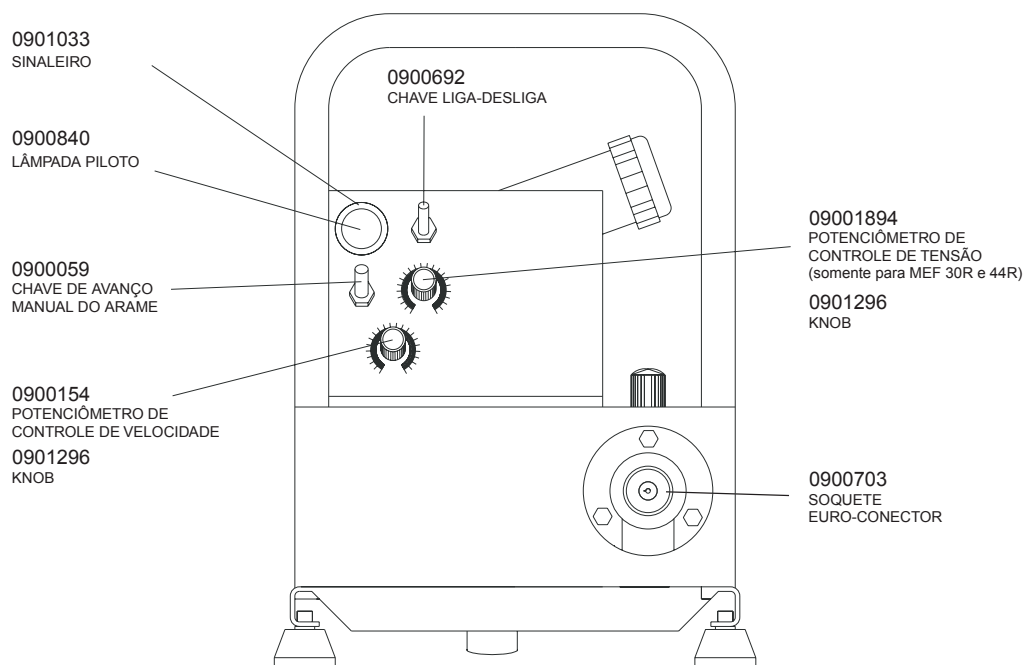

9) MECANISMO DE AVANÇO DE ARAME

9.1) Peças de reposição para MEF 30/30R

9.2) Peças de reposição para MEF 44/44 R

0900415
MECANISMO DE AVANÇO DE ARAME COMPLETO

10) PEÇAS DE REPOSIÇÃO

10.1) MEF 30 / 30R / 44 / 44R

10.2) MEF 44 / 44 R

11) OPCIONAIS

TABELA 11.1

Descrição	Referência
Cruzeta para bobina de 30 Kg	0900475
Braço suporte da cruzeta para bobina de 30 Kg	0900169
Carrinho para deslocamento	0901610
Conjunto de cabos 2 metros 400 A	0400147
Conjunto de cabos 2 metros 550 A	0400046
Conjunto de cabos 10 metros 400 A	0400072
Conjunto de cabos 10 metros 550 A	0400086
Conjunto de cabos 20 metros 400 A	0400002
Conjunto de cabos 20 metros 550 A	0400085