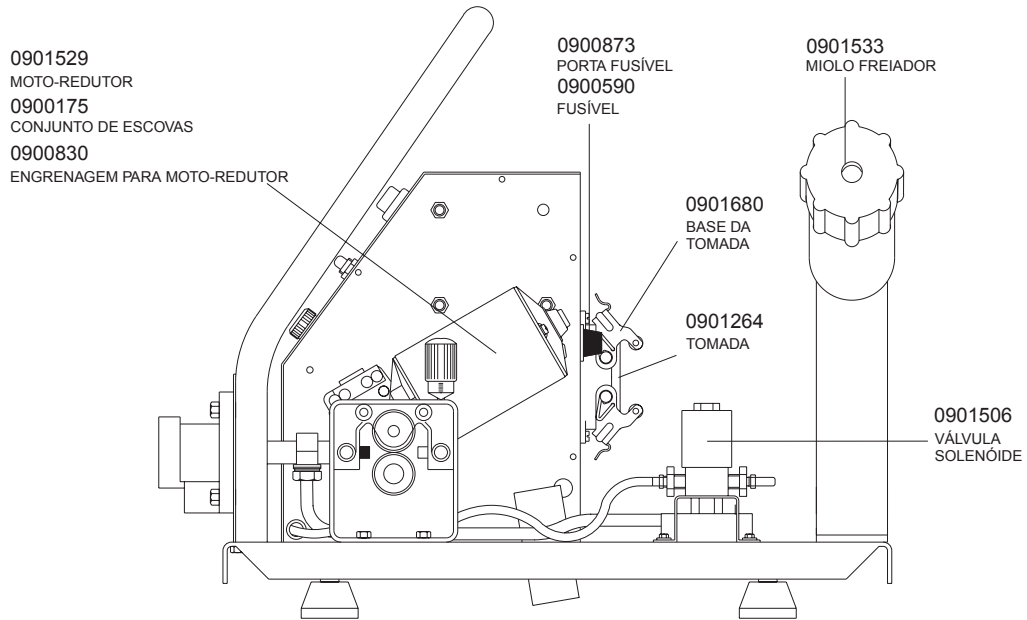

9) MECANISMO DE AVANÇO DE ARAME

9.1) Peças de reposição para MEF 30/30R

9.2) Peças de reposição para MEF 44/44 R

0900415
MECANISMO DE AVANÇO DE ARAME COMPLETO

10) PEÇAS DE REPOSIÇÃO

10.1) MEF 30 / 30R / 44 / 44R

10.2) MEF 44 / 44 R

11) OPCIONAIS

TABELA 11.1

Descrição	Referência
Cruzeta para bobina de 30 Kg	0900475
Braço suporte da cruzeta para bobina de 30 Kg	0900169
Carrinho para deslocamento	0901610
Conjunto de cabos 2 metros 400 A	0400147
Conjunto de cabos 2 metros 550 A	0400046
Conjunto de cabos 10 metros 400 A	0400072
Conjunto de cabos 10 metros 550 A	0400086
Conjunto de cabos 20 metros 400 A	0400002
Conjunto de cabos 20 metros 550 A	0400085