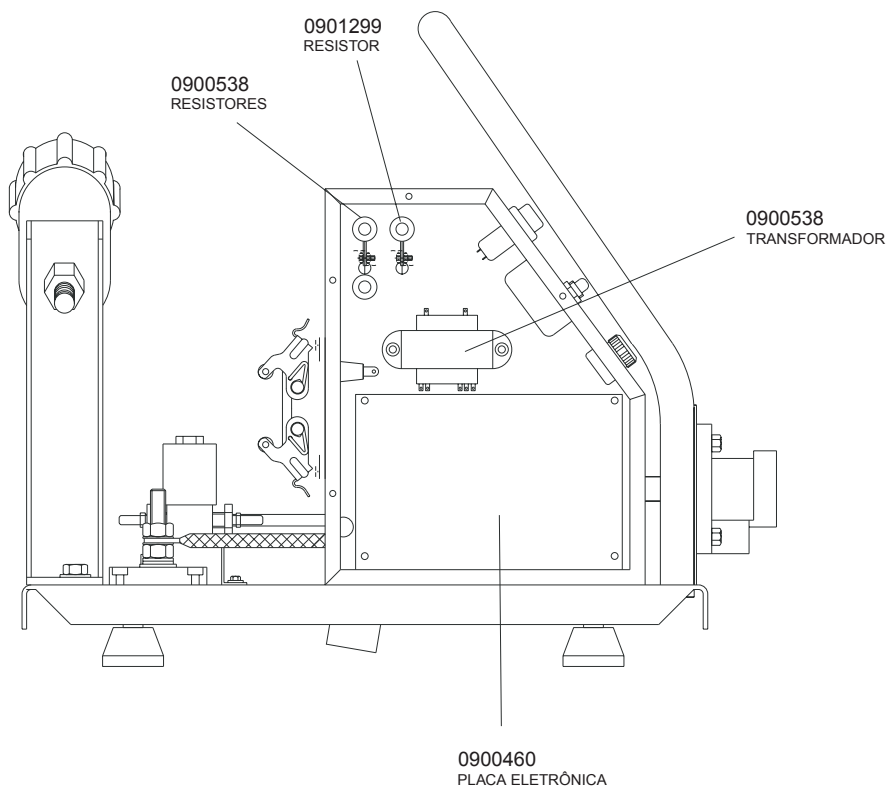

9) MECANISMO DE AVANÇO DE ARAME

9.1) Peças de reposição para MEF 30/30R

9.2) Peças de reposição para MEF 44/44 R

0900415
MECANISMO DE AVANÇO DE ARAME COMPLETO

10) PEÇAS DE REPOSIÇÃO

10.1) MEF 30 / 30R / 44 / 44R

10.2) MEF 44 / 44 R

11) OPCIONAIS

TABELA 11.1

Descrição	Referência
Cruzeta para bobina de 30 Kg	0900475
Braço suporte da cruzeta para bobina de 30 Kg	0900169
Carrinho para deslocamento	0901610
Conjunto de cabos 2 metros 400 A	0400147
Conjunto de cabos 2 metros 550 A	0400046
Conjunto de cabos 10 metros 400 A	0400072
Conjunto de cabos 10 metros 550 A	0400086
Conjunto de cabos 20 metros 400 A	0400002
Conjunto de cabos 20 metros 550 A	0400085