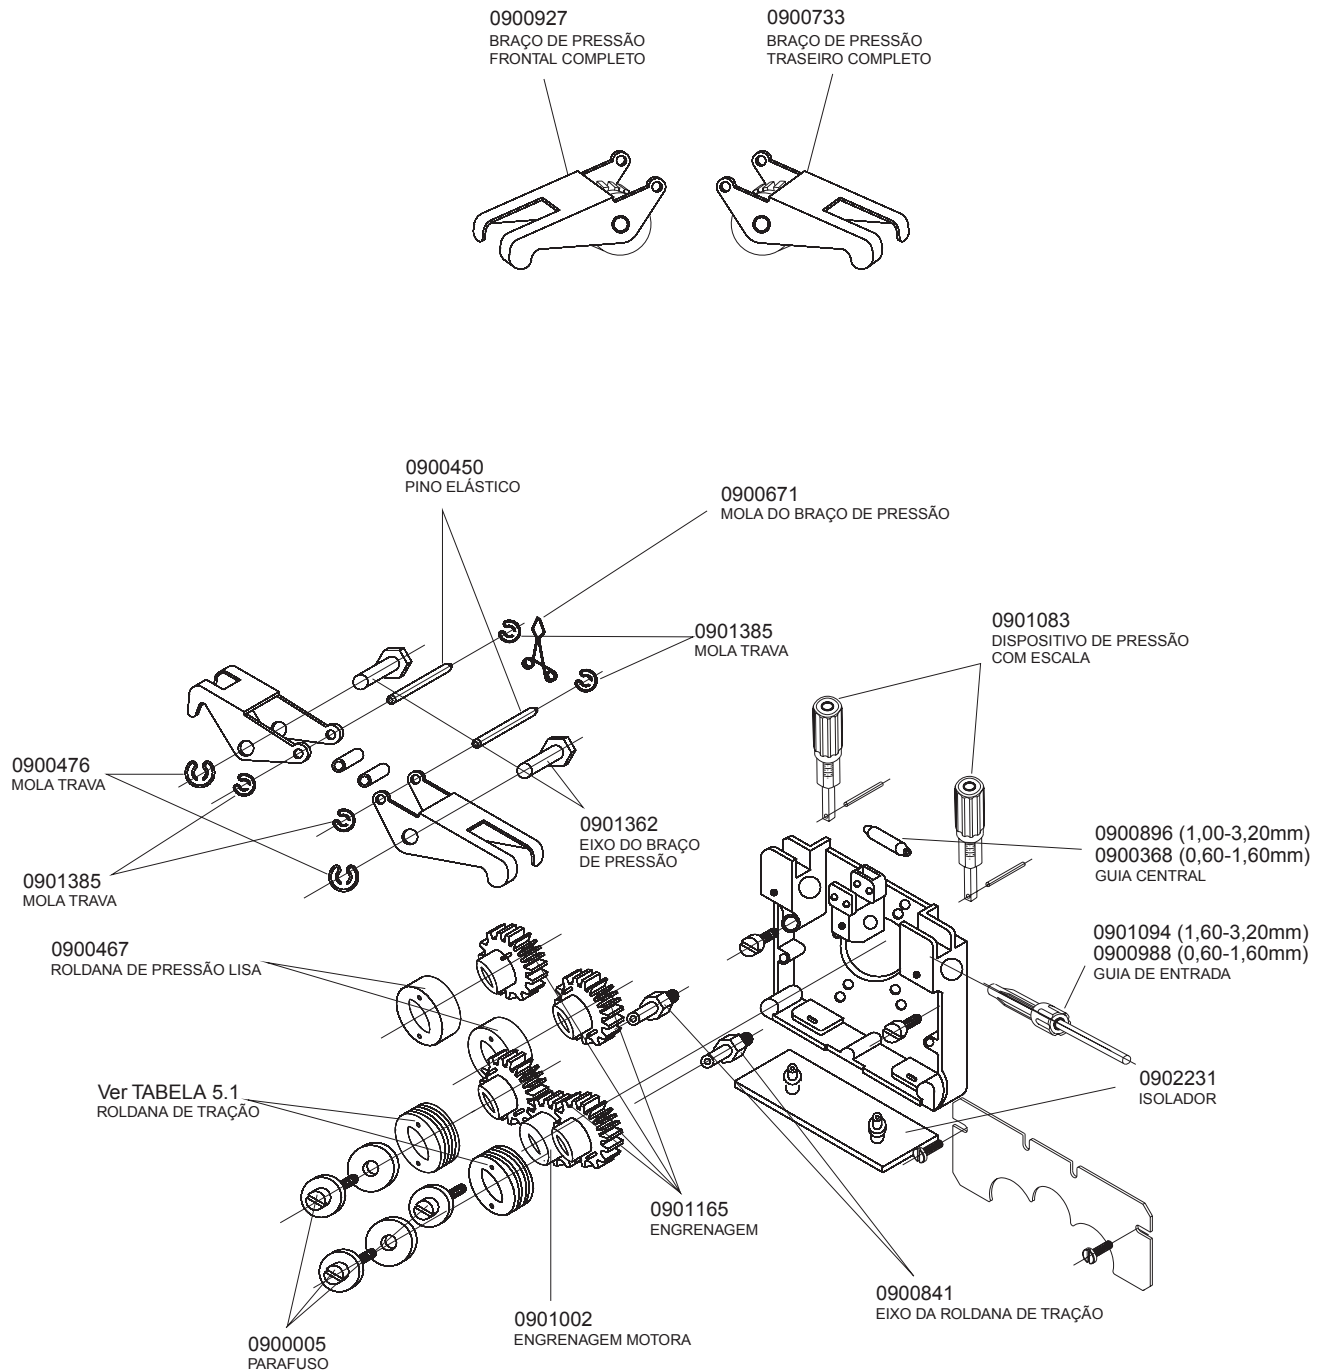

9) MECANISMO DE AVANÇO DE ARAME

9.1) Peças de reposição para MEF 30/30R

9.2) Peças de reposição para MEF 44/44 R

0900415
MECANISMO DE AVANÇO DE ARAME COMPLETO

10) PEÇAS DE REPOSIÇÃO

10.1) MEF 30 / 30R / 44 / 44R

10.2) MEF 44 / 44 R

11) OPCIONAIS

TABELA 11.1

Descrição	Referência
Cruzeta para bobina de 30 Kg	0900475
Braço suporte da cruzeta para bobina de 30 Kg	0900169
Carrinho para deslocamento	0901610
Conjunto de cabos 2 metros 400 A	0400147
Conjunto de cabos 2 metros 550 A	0400046
Conjunto de cabos 10 metros 400 A	0400072
Conjunto de cabos 10 metros 550 A	0400086
Conjunto de cabos 20 metros 400 A	0400002
Conjunto de cabos 20 metros 550 A	0400085