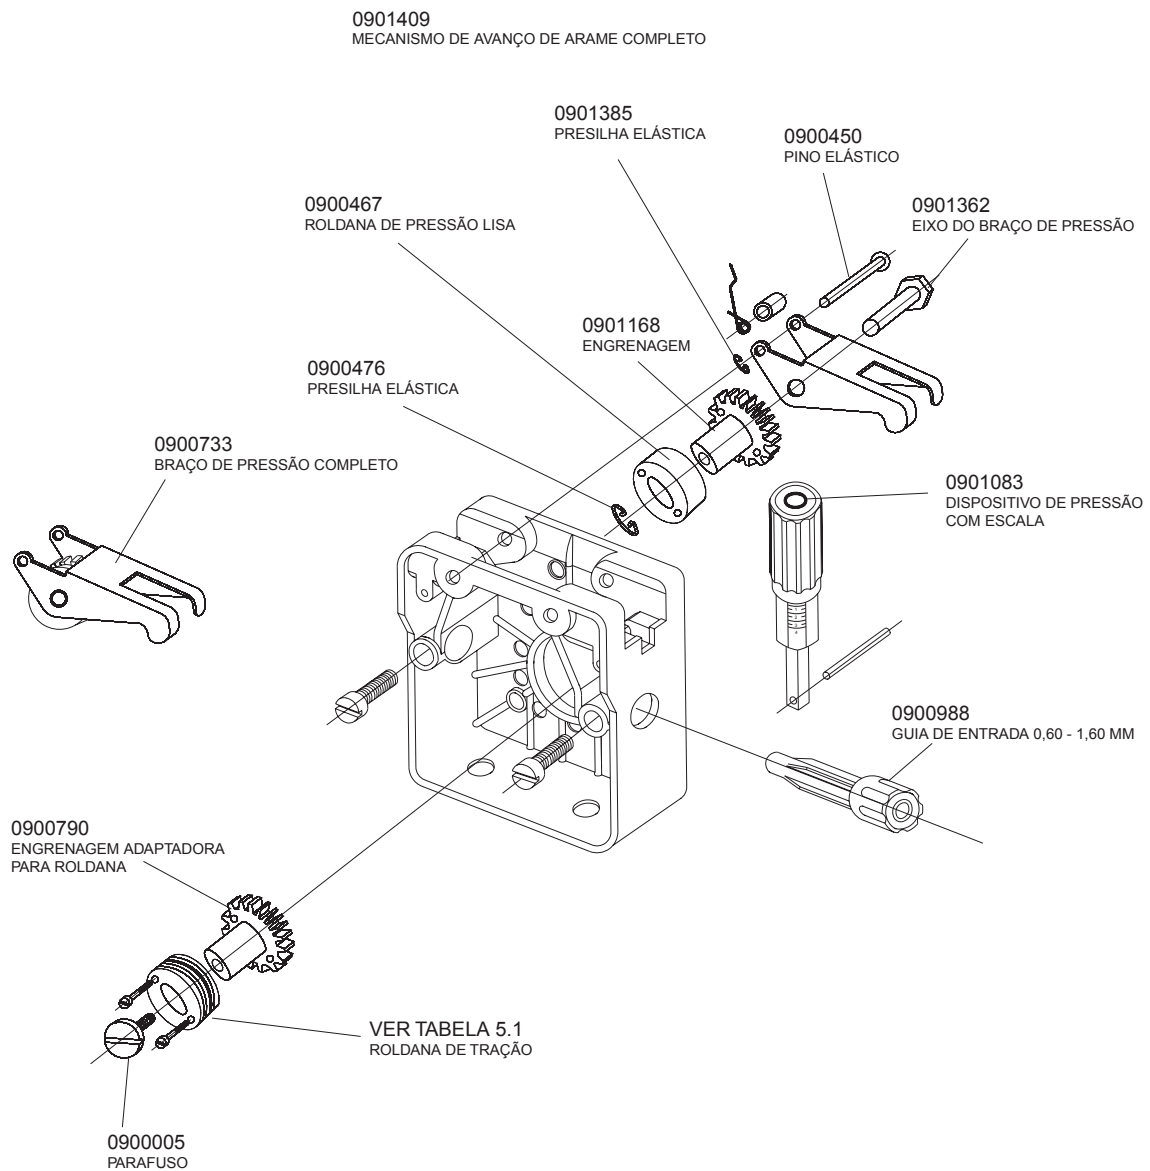

9) MECANISMO DE AVANÇO DE ARAME

9.1) Peças de reposição para MEF 30/30R

9.2) Peças de reposição para MEF 44/44 R

0900415
MECANISMO DE AVANÇO DE ARAME COMPLETO

10) PEÇAS DE REPOSIÇÃO

10.1) MEF 30 / 30R / 44 / 44R

10.2) MEF 44 / 44 R

11) OPCIONAIS

TABELA 11.1

Descrição	Referência
Cruzeta para bobina de 30 Kg	0900475
Braço suporte da cruzeta para bobina de 30 Kg	0900169
Carrinho para deslocamento	0901610
Conjunto de cabos 2 metros 400 A	0400147
Conjunto de cabos 2 metros 550 A	0400046
Conjunto de cabos 10 metros 400 A	0400072
Conjunto de cabos 10 metros 550 A	0400086
Conjunto de cabos 20 metros 400 A	0400002
Conjunto de cabos 20 metros 550 A	0400085